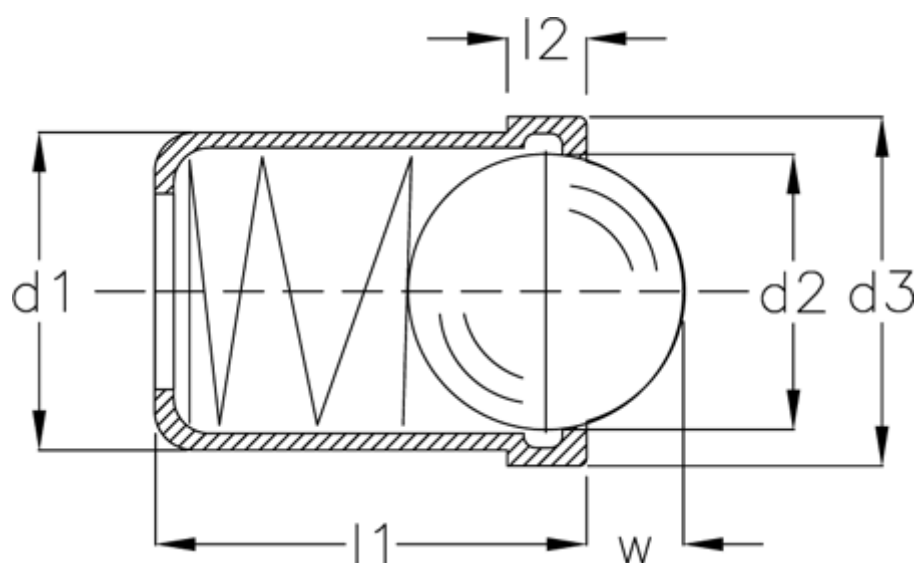

Varenummer: 20883002  
Beskrivelse: E+G  
Fjedrende trykstykke GN 614-6-KU

## Mål

d1	= 6
d2	= 5.0
d3	= 6.5
Fjedertryk N bund	= 13.0
Fjedertryk N top	= 6.5
l1	= 7.0
l2	= 1.0
W	= 1.6